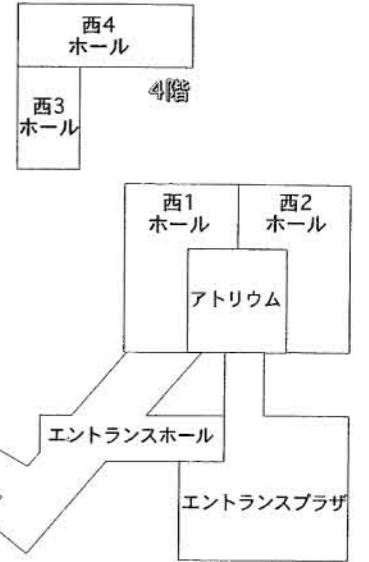

Gift Show

Autumn 2012

2012 9/5(wed) - 7(fri)

東京ビッグサイト 10:00-18:00 sep 7 10:00-17:00

ご注意
 ※表記されている番号は『抽選番号』です。
 小間番号は頭に [東] が付いた番号となります。
 (例)東1001-02

東第3会場 東3ホール

東第2会場 東2ホール

東第1会場 東1ホール

インポートギフトフェア
 ●(アジア・アフリカ・中南米からの輸入雑貨)

ヤングファッション&キッズスタッフフェア

アニメ・コミック&キャラクターライセンスフェア

ナリー&ベビー
 1348 1333
 1347 1334
 1346 1335
 1345 1336

Stock (在庫) labels are placed throughout the plan.