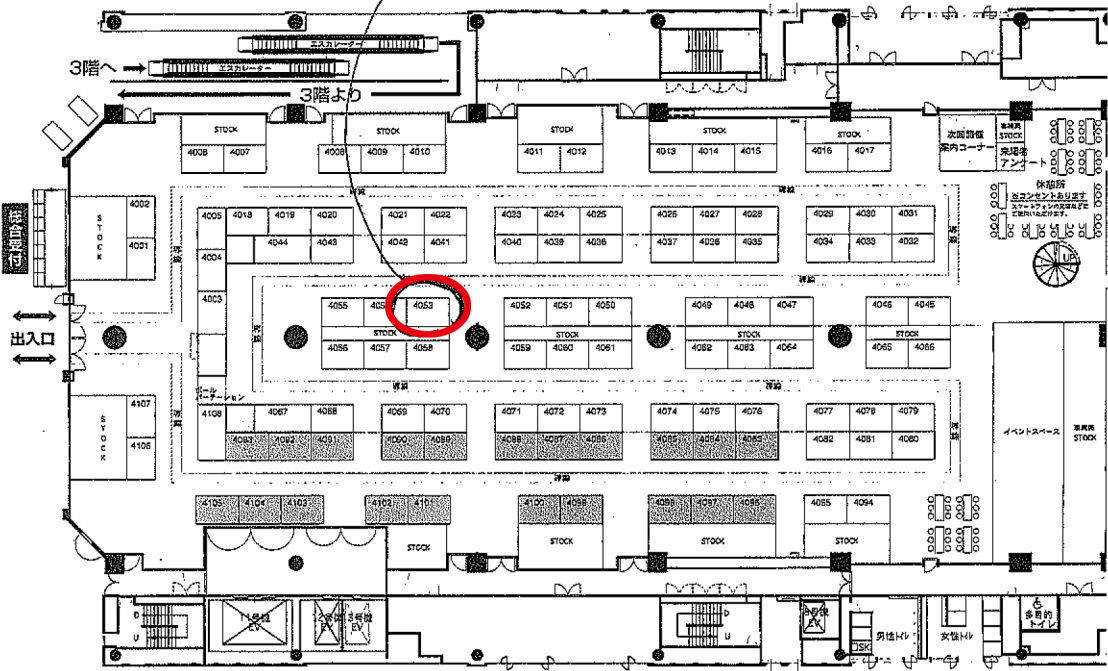

4F

ブース番号 4053

3階へ

3階より

立降リ階段

出入口

次期指値案内コーナー
 新規 STOCK
 売場券
 アンケート

休憩所
 当フロアにあります
 エアコン・ドリンクサービス
 となります。

イベントスペース
 新規 STOCK